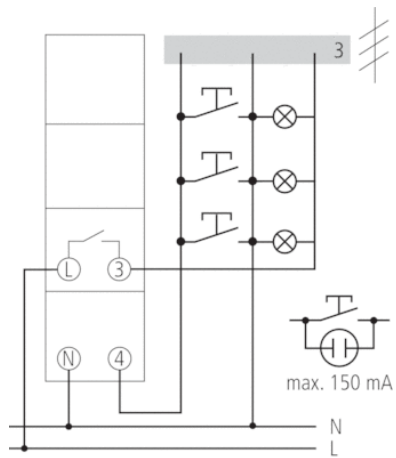

Funktionsbeschreibung

- Treppenlicht-Zeitschalter, elektronisch
- Nulldurchgangsschaltung zur Schonung von Relais-Kontakt und Leuchtmittel, d.h. die Lebensdauer des Leuchtmittels wird verlängert
- Multifunktionsgerät mit 10 wählbaren Funktionen, einstellbar an der Gerätefront
- Ausschaltvorwarnung optimiert für LED-Leuchten (zweimaliges Einfachblinken)
- Verlängerter Blinkimpuls, signalisiert zuverlässig die Ausschaltvorwarnung bei LED-Leuchtmitteln
- Langzeitfunktion über langen Taster-Druck aktivierbar
- Sofort nachschaltbar (Treppenlichtschalter) oder vorzeitig abschaltbar (Stromstoßschalter mit Rückfallverzögerung)
- Stromstoßschalter
- Dauerlicht
- Klemmenbelegung wie ELPA 8
- Hohe Ganggenauigkeit
- Tastereingang mit elektronischem Überlastschutz
- Automatische 3- oder 4-Leitererkennung (4-Leiter mit Anschluss für Bodenbeleuchtung, 3-Leiter für Neuanlagen nicht mehr erlaubt)

Technische Daten

Betriebsspannung	220 – 240 V AC
Frequenz	50 – 60 Hz
Breite	1 TE
Montageart	DIN-Schiene
Stand-by Leistung	~0,9 W
Glimmlampenlast	150 mA
Einstellbereich Zeit	0,5 – 20 min
Anschlussart	3-/4-Leiter
3/4 Leiter	Automatisch
Nachschtbar	Sofort
Einschaltdauer in Prozent	100
Kontaktart	Schließer
Öffnungsweite	< 3 mm (μ)
Schaltausgang	Nicht potenzialfrei (230 V)
Glüh-/Halogenlampenlast	3600 W
Kompaktleuchtstofflampen	250 W
LED-Lampe < 2 W	55 W
LED-Lampe 2-8 W	500 W
LED-Lampe > 8 W	500 W
Leuchtstofflampenlast (EVG)	1000 W
Schaltleistung	16 AX (bei 230 V AC, cos φ = 0,3), 16 A (bei 230 V AC, cos φ = 1)
Schalter für Dauerlicht	Drehschalter
Prüfzeichen	VDE
Gehäuse- und Isolationsmaterial	Hochtemperaturbeständige, selbsterlöschende Thermoplaste
Umgebungstemperatur	-25 °C ... +50 °C
Schutzklasse	II
Schutzart	IP 20

Anschlussbilder

Maßbilder

Zubehör

Wandmontage-Set 17,5 mm

- Artikel-Nr.: 9070065
Details ▶ www.theben.de

Fronttafel-Einbauset

- Artikel-Nr.: 9070001
Details ▶ www.theben.de