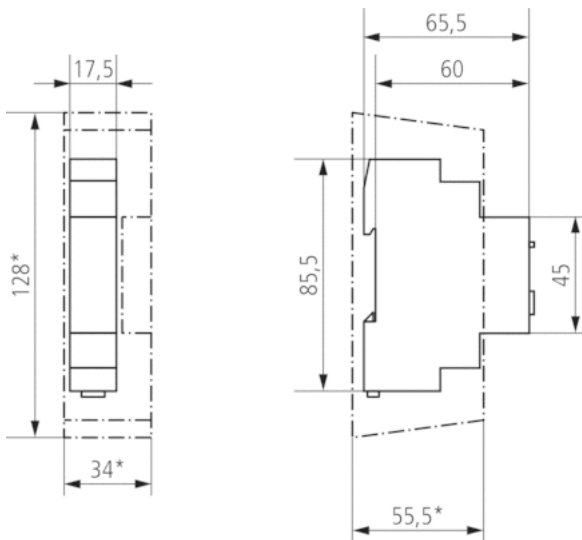

Funktionsbeschreibung

- Treppenlicht-Zeitschalter, elektronisch
- Nulldurchgangsschaltung zur Schonung von Relais-Kontakt und Leuchtmittel, d.h. die Lebensdauer des Leuchtmittels wird verlängert
- Multifunktionsgerät mit 10 wählbaren Funktionen, einstellbar an der Gerätefront
- Ausschaltvorwarnung optimiert für LED-Leuchten (zweimaliges Einfachblinken)
- Verlängerter Blinkimpuls, signalisiert zuverlässig die Ausschaltvorwarnung bei LED-Leuchtmitteln
- Langzeitfunktion über langen Taster-Druck aktivierbar
- Sofort nachschaltbar (Treppenlichtschalter) oder vorzeitig abschaltbar (Stromstoßschalter mit Rückfallverzögerung)
- Stromstoßschalter
- Dauerlicht
- Klemmenbelegung wie ELPA 8
- Hohe Ganggenauigkeit
- Tastereingang mit elektronischem Überlastschutz
- Automatische 3- oder 4-Leitererkennung (4-Leiter mit Anschluss für Bodenbeleuchtung, 3-Leiter für Neuanlagen nicht mehr erlaubt)

Technische Daten

Betriebsspannung	220 – 240 V AC
Frequenz	50 – 60 Hz
Breite	1 TE
Montageart	DIN-Schiene
Stand-by Leistung	~0,9 W
Glimmlampenlast	150 mA
Einstellbereich Zeit	0,5 – 20 min
Anschlussart	3-/4-Leiter
3/4 Leiter	Automatisch
Nachschtbar	Sofort
Einschaltdauer in Prozent	100
Kontaktart	Schließer
Öffnungsweite	< 3 mm (μ)
Schaltausgang	Nicht potenzialfrei (230 V)
Glüh-/Halogenlampenlast	3600 W
Kompaktleuchtstofflampen	250 W
LED-Lampe < 2 W	55 W
LED-Lampe 2-8 W	500 W
LED-Lampe > 8 W	500 W
Leuchtstofflampenlast (EVG)	1000 W
Schaltleistung	16 AX (bei 230 V AC, cos φ = 0,3), 16 A (bei 230 V AC, cos φ = 1)
Schalter für Dauerlicht	Drehschalter
Prüfzeichen	VDE
Gehäuse- und Isolationsmaterial	Hochtemperaturbeständige, selbsterlöschende Thermoplaste
Umgebungstemperatur	-25 °C ... +50 °C
Schutzklasse	II
Schutzart	IP 20

Anschlussbilder

Maßbilder

Zubehör

Wandmontage-Set 17,5 mm

- Artikel-Nr.: 9070065
Details ▶ www.theben.de

Fronttafel-Einbauset

- Artikel-Nr.: 9070001
Details ▶ www.theben.de