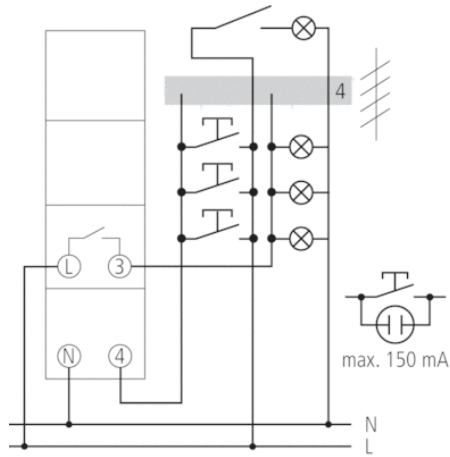

Funktionsbeschreibung

- Treppenlicht-Zeitschalter, elektronisch
- Nulldurchgangsschaltung zur Schonung von Relais-Kontakt und Leuchtmittel, d.h. die Lebensdauer des Leuchtmittels wird verlängert
- Multifunktionsgerät mit 10 wählbaren Funktionen, einstellbar an der Gerätefront
- Ausschaltvorwarnung optimiert für LED-Leuchten (zweimaliges Einfachblinken)
- Verlängerter Blinkimpuls, signalisiert zuverlässig die Ausschaltvorwarnung bei LED-Leuchtmitteln
- Langzeitfunktion über langen Taster-Druck aktivierbar
- Sofort nachschaltbar (Treppenlichtschalter) oder vorzeitig abschaltbar (Stromstoßschalter mit Rückfallverzögerung)
- Stromstoßschalter
- Dauerlicht
- Klemmenbelegung wie ELPA 8
- Hohe Ganggenauigkeit
- Tastereingang mit elektronischem Überlastschutz
- Automatische 3- oder 4-Leitererkennung (4-Leiter mit Anschluss für Bodenbeleuchtung, 3-Leiter für Neuanlagen nicht mehr erlaubt)

Technische Daten

Betriebsspannung	220 – 240 V AC
Frequenz	50 – 60 Hz
Breite	1 TE
Montageart	DIN-Schiene
Stand-by Leistung	~0,9 W
Glimmlampenlast	150 mA
Einstellbereich Zeit	0,5 – 20 min
Anschlussart	3-/4-Leiter
3/4 Leiter	Automatisch
Nachschtbar	Sofort
Einschaltdauer in Prozent	100
Kontaktart	Schließer
Öffnungsweite	< 3 mm (μ)
Schaltausgang	Nicht potenzialfrei (230 V)
Glüh-/Halogenlampenlast	3600 W
Kompaktleuchtstofflampen	250 W
LED-Lampe < 2 W	55 W
LED-Lampe 2-8 W	500 W
LED-Lampe > 8 W	500 W
Leuchtstofflampenlast (EVG)	1000 W
Schaltleistung	16 AX (bei 230 V AC, cos φ = 0,3), 16 A (bei 230 V AC, cos φ = 1)
Schalter für Dauerlicht	Drehschalter
Prüfzeichen	VDE
Gehäuse- und Isolationsmaterial	Hochtemperaturbeständige, selbsterlöschende Thermoplaste
Umgebungstemperatur	-25 °C ... +50 °C
Schutzklasse	II
Schutzart	IP 20

Anschlussbilder

Maßbilder

Zubehör

Wandmontage-Set 17,5 mm

- Artikel-Nr.: 9070065
Details ▶ www.theben.de

Fronttafel-Einbauset

- Artikel-Nr.: 9070001
Details ▶ www.theben.de